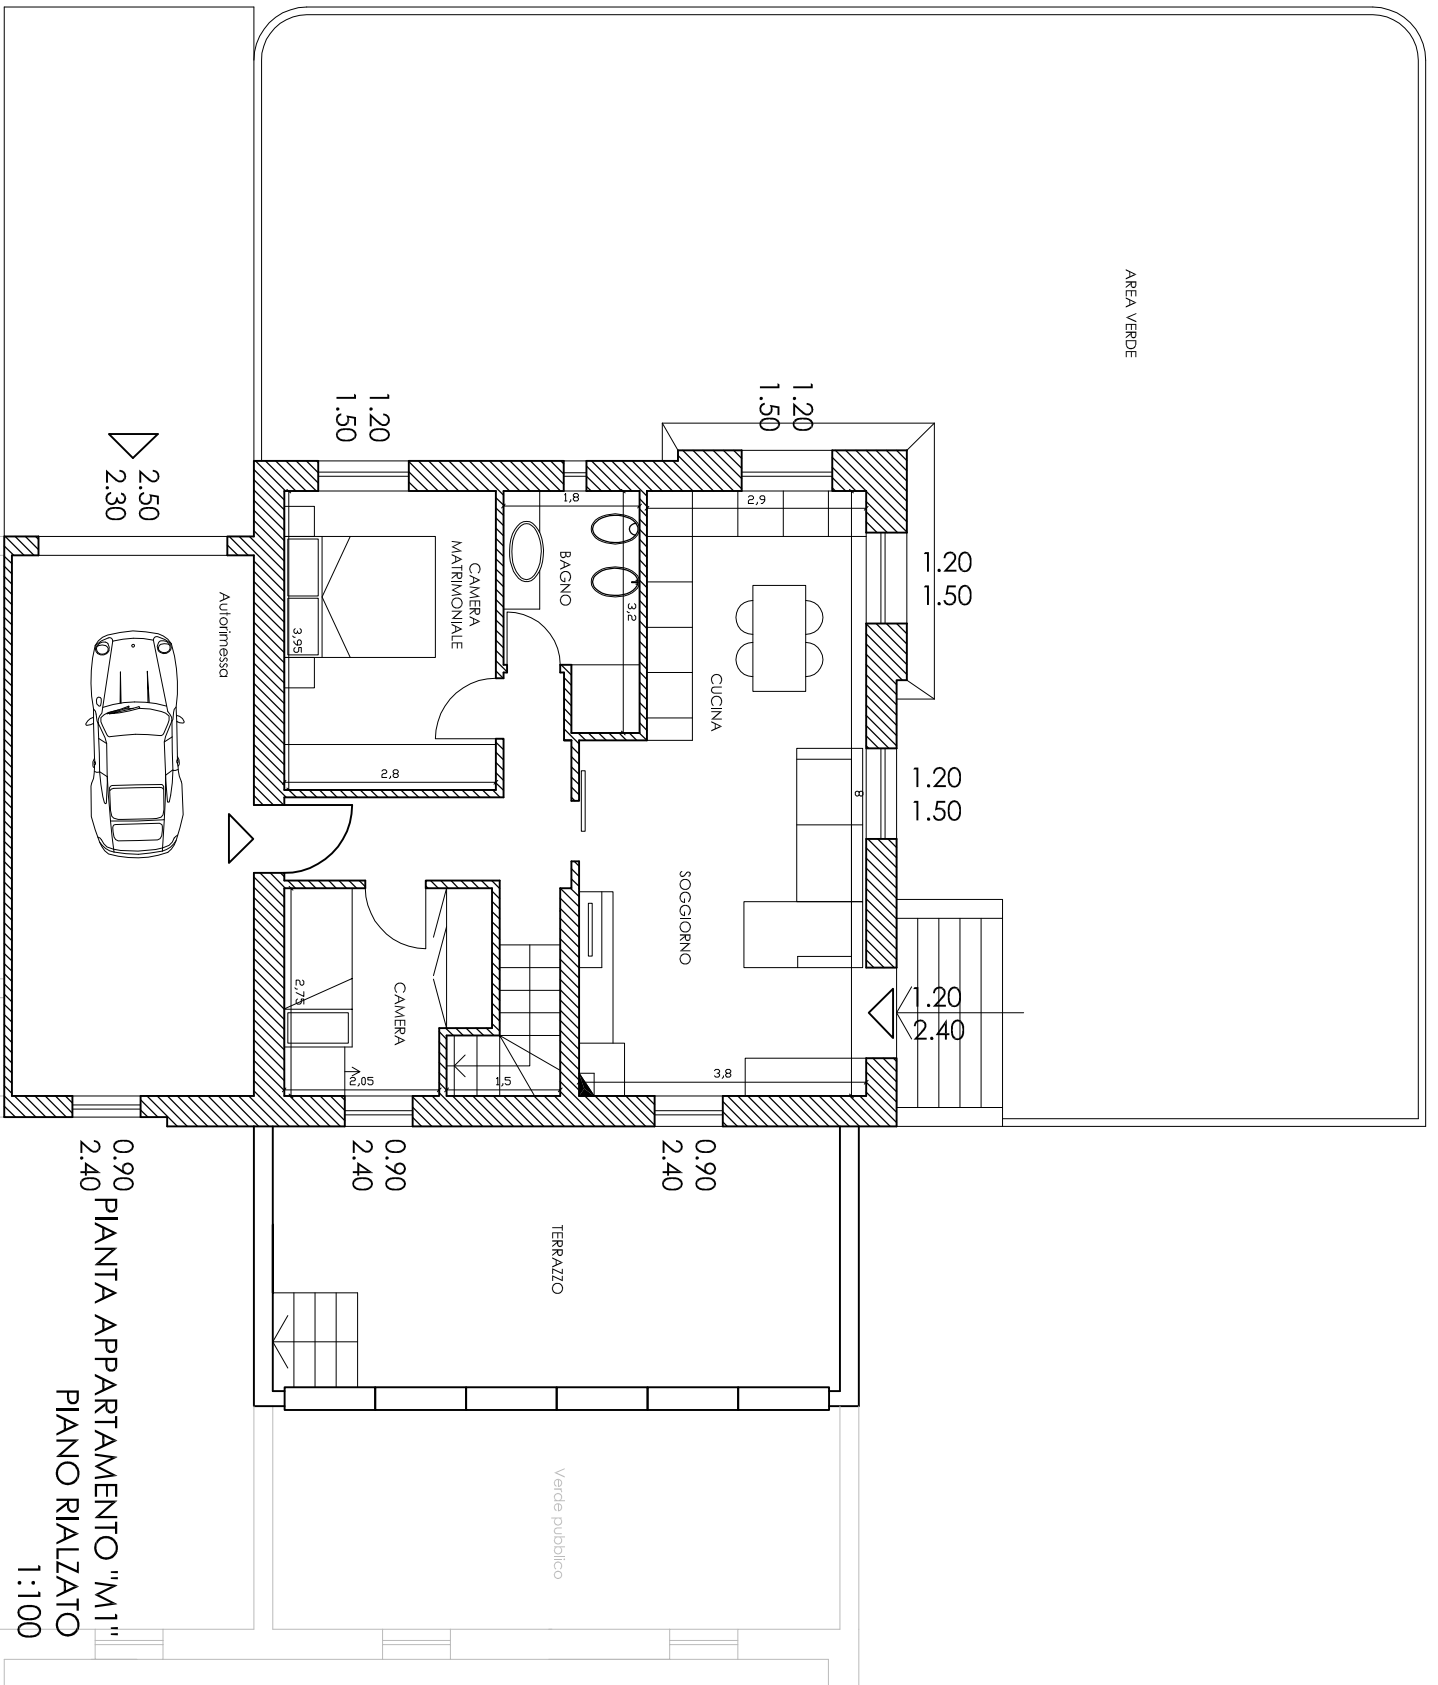

AREA VERDE

0.90 PIANTA APPARTAMENTO "M1"
2.40 PIANO RIALZATO
1:100