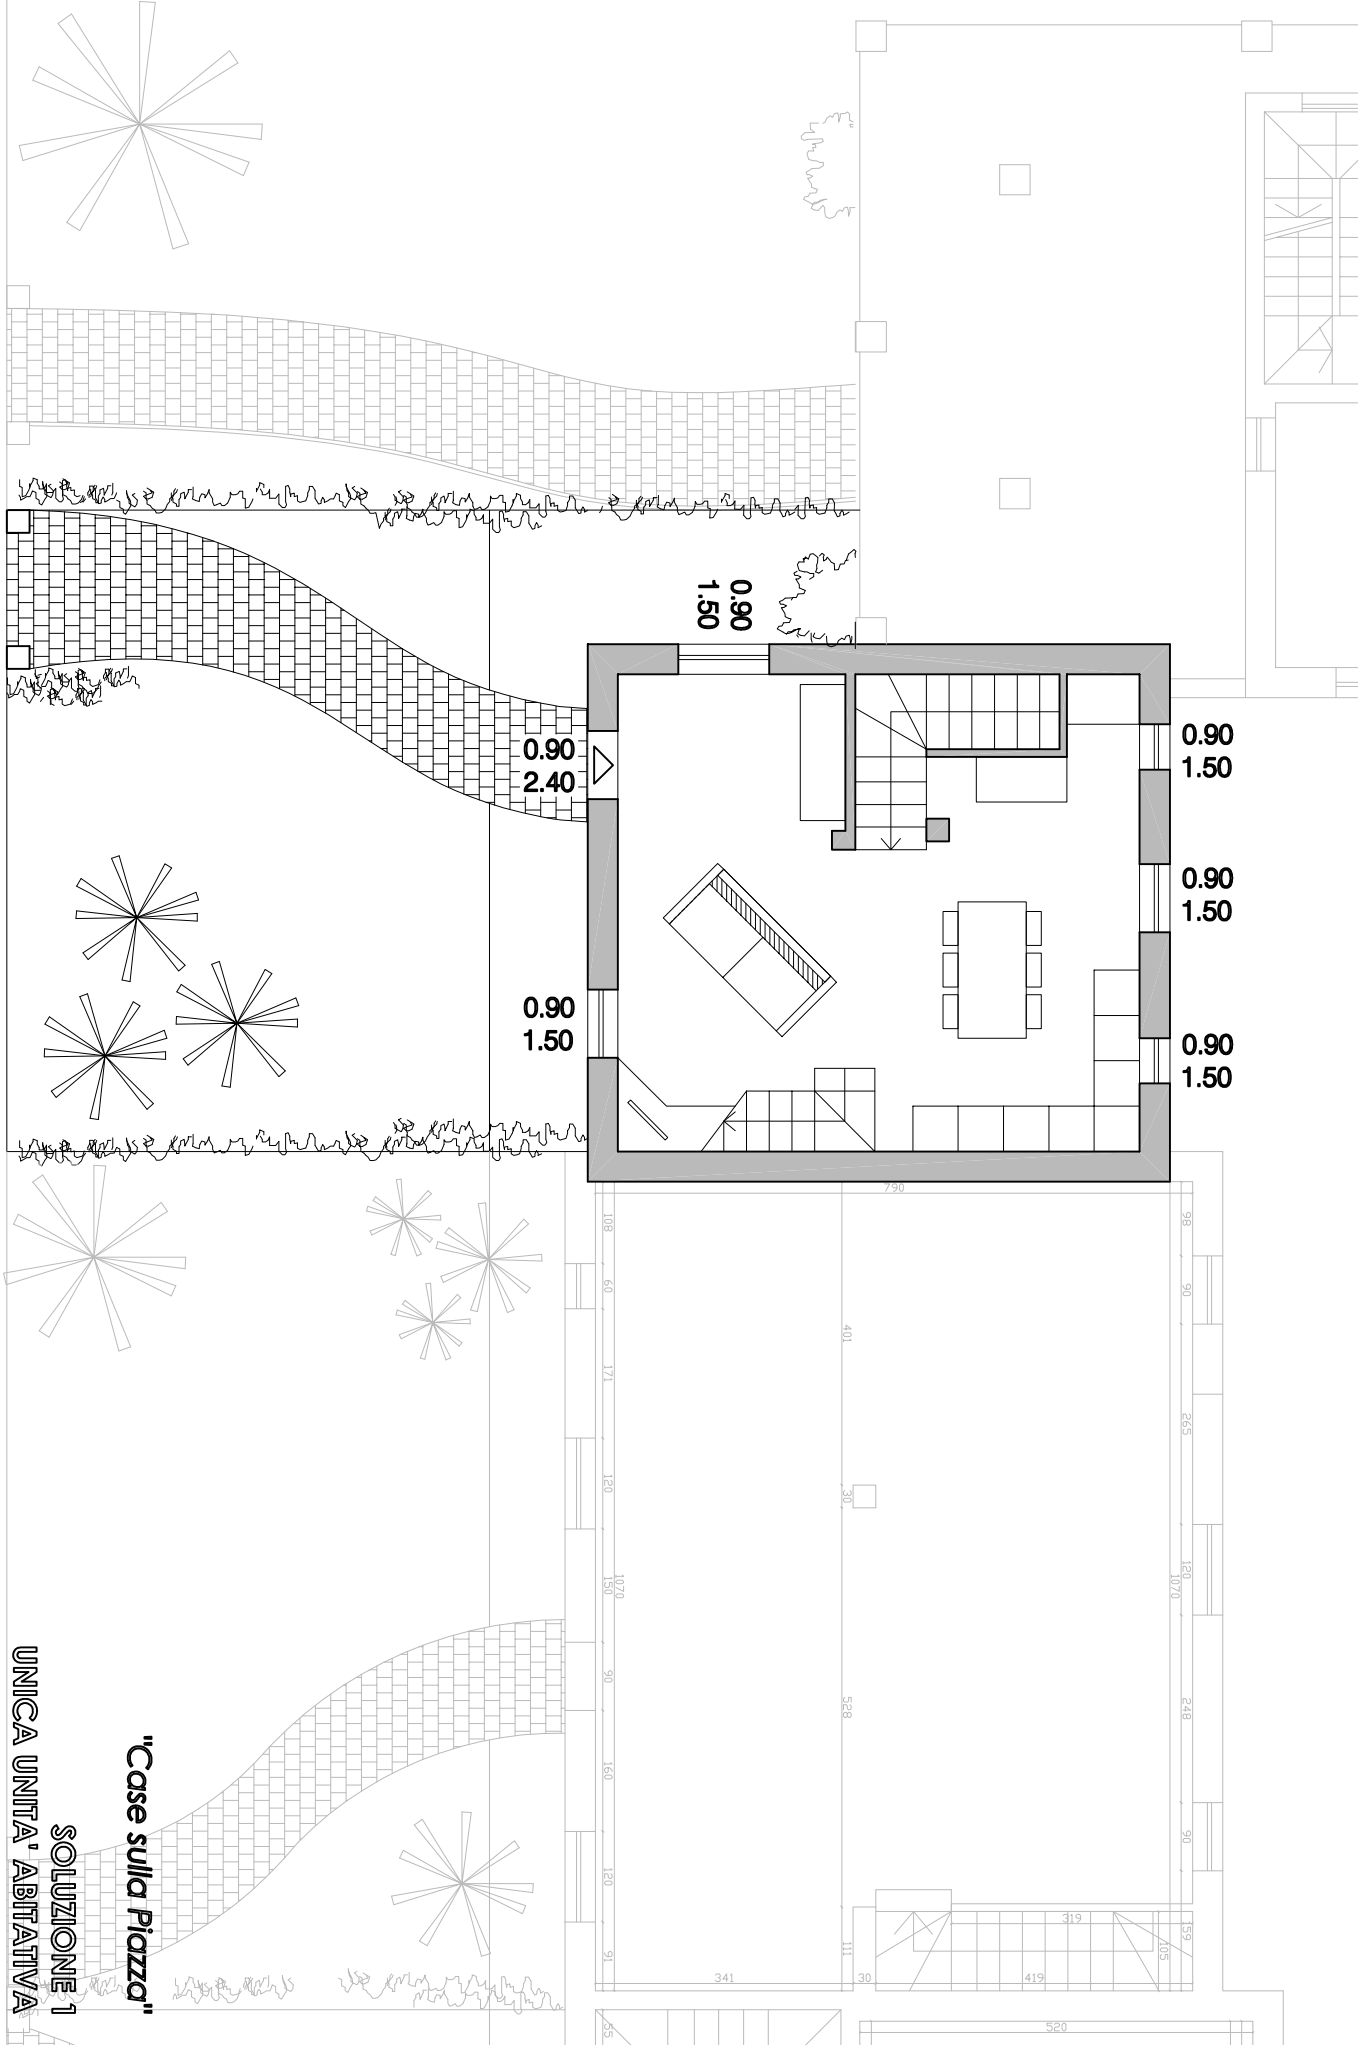

SOLUZIONE 1
UNICA UNITA' ABITATIVA
PIANTA APPARTAMENTO "G"
PIANO RIALZATO
1:100

"Case sulla Piazza"

0.90
2.40

0.90
1.50

0.90
1.50

0.90
1.50

0.90
1.50

0.90
1.50